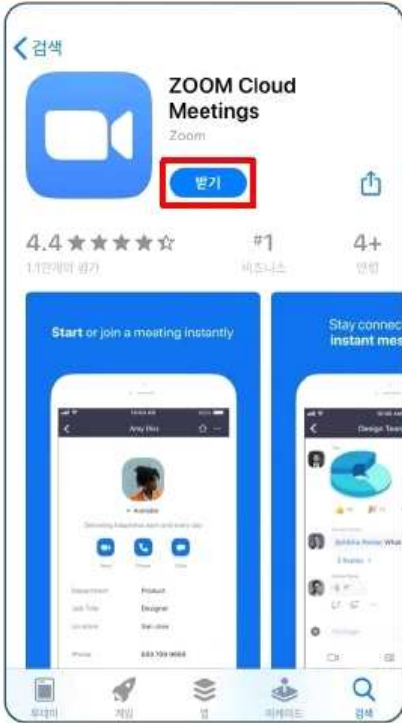

실시간 화상교육(Zoom)사용 매뉴얼

-모바일용-

목 차

1. 시스템 설치

2. 교육 서버 접속

3. 사전 확인사항

1. 시스템 설치

안드로이드

: Google Play store

아이폰

: App store

➔ "Zoom(줌)" 검색 다운로드

2-1. 교육 서버 접속

문자 메시지 확인

① URL주소 클릭

② 회의 ID, PW 입력(문자 메시지 참고)