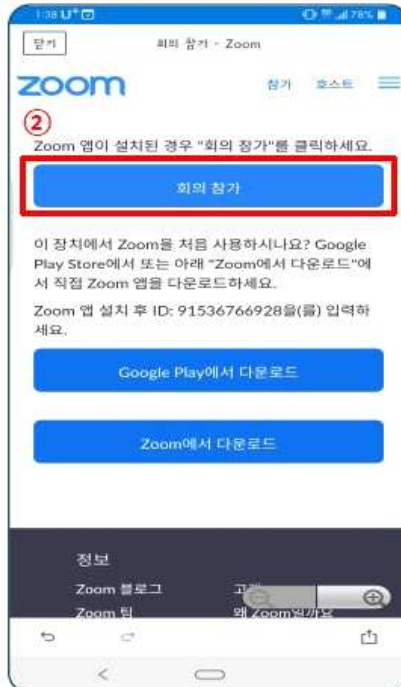

실시간 화상교육(Zoom)사용 매뉴얼

-모바일용-

목 차

1. 시스템 설치

2. 교육 서버 접속

3. 사전 확인사항

1. 시스템 설치

안드로이드

: Google Play store

아이폰

: App store

➔ "Zoom(줌)" 검색 다운로드

2-1. 교육 서버 접속

문자 메시지 확인

① URL주소 클릭

② 회의 ID, PW 입력(문자 메시지 참고)