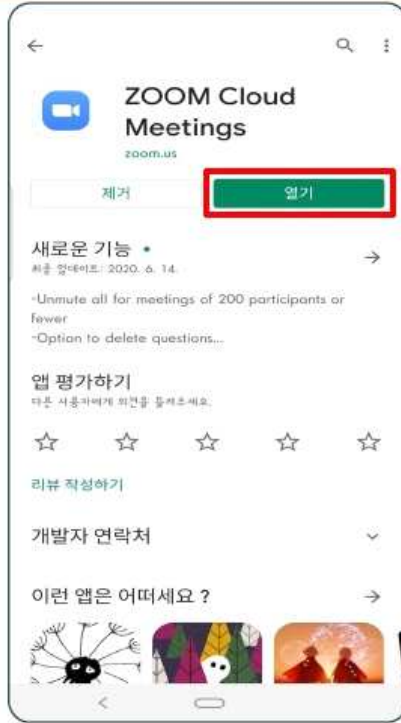

실시간 화상교육(Zoom)사용 매뉴얼

-모바일용-

목 차

1. 시스템 설치

2. 교육 서버 접속

3. 사전 확인사항

1. 시스템 설치

안드로이드

: Google Play store

아이폰

: App store

➔ "Zoom(줌)" 검색 다운로드

2-1. 교육 서버 접속

문자 메시지 확인

① URL주소 클릭

② 회의 ID, PW 입력(문자 메시지 참고)